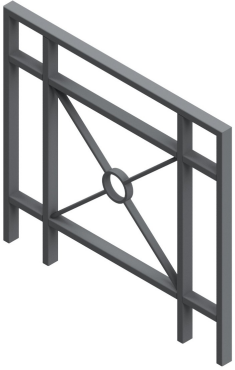

Référence : 215.02
Produit : Barrière Duchesse
Collection : Sécurité

Descriptif :

réf. 215.02-081007 longueur 1.06 m

réf. 3215.02 longueur 1,50 m

Hauteur totale : 1.28 m

Hauteur hors-sol : 0.91 m

Montants : tube de 50 x 30 mm

Croix : tube de 15 x 15 mm

Matériaux, revêtements, couleurs :

- Ensemble mécano-soudé en acier apte à la galvanisation à chaud
- Galvanisation à chaud des produits finis (+/-55 microns)
- Thermo laquage, poudre thermodurcissable à base de résine polyester (Minimum 60microns)
- Mise à la teinte au choix dans nos collections RAL, RAL Fine Textured conseillé, Sablé conseillé