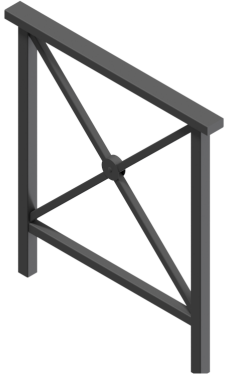

Référence : 642.02-1  
Produit : Barrière Laménais  
Collection : Sécurité

#### Barrière Laménais fixe à sceller

**Main-courante** : 80x40mm

**Montants** : 50x50mm

**Croix** : 30x30mm

**Hauteur totale** : 1,40m

**Macaron avec rivet** : Ø85mm

La barrière Laménais est proposée en 3 dimensions :

- En 1,00m - Réf. **642.02-1**
- En 1,50m - Réf. **642.02-2**
- En 2,00m - Réf. **25.02**