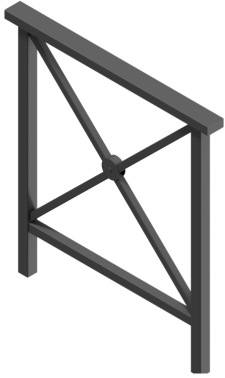

Référence : 642.02-1
Produit : Barrière Laménais
Collection : Sécurité

Descriptif :

Barrière Laménais fixe à sceller

Main-courante : 80x40mm

Montants : 50x50mm

Croix : 30x30mm

Hauteur totale : 1,40m

Macaron avec rivet : Ø85mm

La barrière Laménais est proposée en 3 dimensions :

- En 1,00m - Réf. **642.02-1**
- En 1,50m - Réf. **642.02-2**
- En 2,00m - Réf. **25.02**

Matériaux, revêtements, couleurs :

- Ensemble mécano-soudé en acier apte à la galvanisation à chaud.
- Galvanisation à chaud des produits finis
- Thermo laquage, poudre thermodurcissable à base de résine polyester
- Mise à la teinte RAL Classique ou RAL Fine texture : à définir.