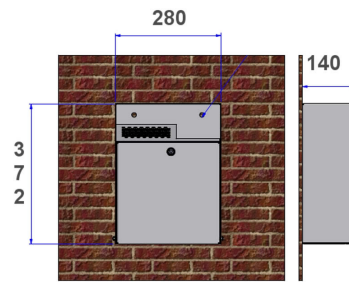

Référence : 344.12
Produit : Cendrier de rue
Collection : Convivialité

Descriptif :

Pour réduire la pollution au sol, renforcée par l'interdit de fumer dans les lieux publics, le cendrier est destiné à recevoir les déchets du tabac.
Ce modèle est à sceller.
Fixation : Fixation murale