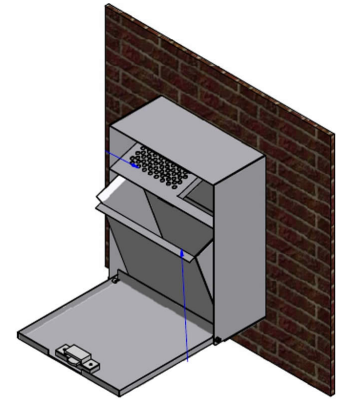

Référence : 344.12
Produit : Cendrier de rue
Collection : Convivialité

Descriptif :

Pour réduire la pollution au sol, renforcée par l'interdit de fumer dans les lieux publics, le cendrier est destiné à recevoir les déchets du tabac.
Ce modèle est à sceller.
Fixation : Fixation murale

Matériaux, revêtements, couleurs :

- Ensemble mécano-soudé en acier apte à la galvanisation à chaud
- Galvanisation à chaud des produits finis (+/-55 microns)
- Thermo laquage, poudre thermodurcissable à base de résine polyester (Minimum 60microns)
- Mise à la teinte au choix dans nos collections RAL, RAL Fine Textured conseillé, Sablé conseillé