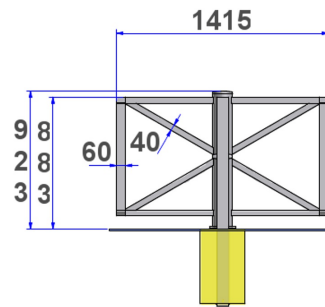

Référence : 537.05 INDA 010408

Produit : Passage sélectif Magenta non-grillagée

Collection : Sécurité

Descriptif :

Ce passage sélectif permet d'organiser et de préserver l'accès à des infrastructures collectives. Ce modèle existe en version grillagée et non grillagée.

Ces dimensions peuvent également être adaptées.

Fixation : Fixe à sceller

Infos complémentaires : version grillagée

réf. 537.05-IND A 010408 0.92 m

réf. 189.13-IND B 1.93 m

Matériaux, revêtements, couleurs :