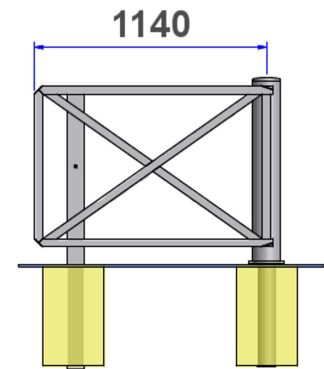

Référence : 537.05 INDA 010408

Produit : Passage sélectif Magenta non-grillagée

Collection : Sécurité

Descriptif :

Ce passage sélectif permet d'organiser et de préserver l'accès à des infrastructures collectives. Ce modèle existe en version grillagée et non grillagée.

Ces dimensions peuvent également être adaptées.

Fixation : Fixe à sceller

Infos complémentaires : version grillagée

réf. 537.05-IND A 010408 0.92 m

réf. 189.13-IND B 1.93 m

Matériaux, revêtements, couleurs :