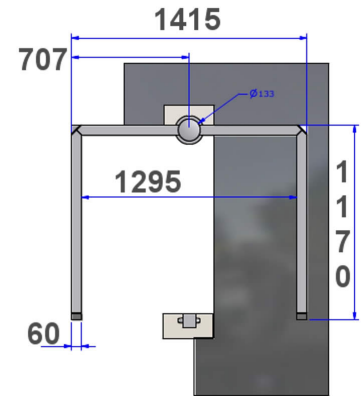

Référence : 537.05 INDA
Produit : Passage sélectif Magenta grillagé
Collection : Sécurité

Descriptif :

Ce passage sélectif permet de organiser et de préserver l'accès à des infrastructures collectives. Ce modèle existe en version grillagée et non grillagée.

Ces dimensions peuvent également être adaptées.

Fixation : Fixe à sceller

Infos complémentaires : version non-grillagée

réf. 537.05-IND A 0.92 m

réf. 189.13-IND BG 1.93 m

Matériaux, revêtements, couleurs :