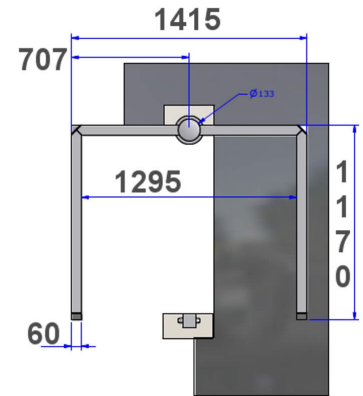

Référence : 537.05 INDA
Produit : Passage sélectif Magenta grillagé
Collection : Sécurité

Descriptif :

Ce passage sélectif permet d'organiser et de préserver l'accès à des infrastructures collectives. Ce modèle existe en version grillagée et non grillagée.

Ces dimensions peuvent également être adaptées.

Fixation : Fixe à sceller

Infos complémentaires : version non-grillagée

réf. 537.05-IND A 0.92 m

réf. 189.13-IND BG 1.93 m

Matériaux, revêtements, couleurs :