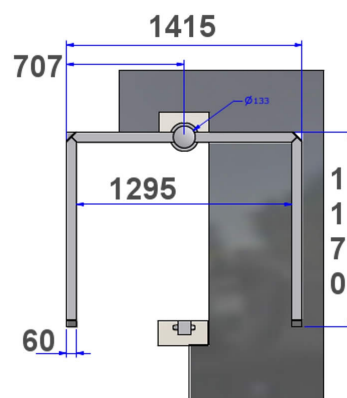

Référence : 537.05 INDA
Produit : Passage sélectif Magenta grillagé
Collection : Sécurité

Descriptif :

Ce passage sélectif permet d'organiser et de préserver l'accès à des infrastructures collectives. Ce modèle existe en version grillagée et non grillagée.

Ces dimensions peuvent également être adaptées.

Fixation : Fixe à sceller

Infos complémentaires : version non-grillagée

réf. 537.05-IND A 0.92 m

réf. 189.13-IND BG 1.93 m

Matériaux, revêtements, couleurs :