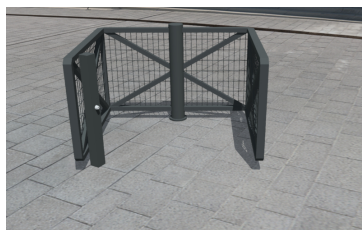

Référence : 537.05 INDA
Produit : Passage sélectif Magenta grillagé
Collection : Sécurité

Descriptif :

Ce passage sélectif permet d'organiser et de préserver l'accès à des infrastructures collectives. Ce modèle existe en version grillagée et non grillagée.

Ces dimensions peuvent également être adaptées.

Fixation : Fixe à sceller

Infos complémentaires : version non-grillagée

réf. 537.05-IND A 0.92 m

réf. 189.13-IND BG 1.93 m

Matériaux, revêtements, couleurs :

- Ensemble mécano-soudé en acier apte à la galvanisation à chaud
- Galvanisation à chaud des produits finis (+/-55 microns)
- Thermo laquage, poudre thermodurcissable à base de résine polyester (Minimum 60microns)
- Mise à la teinte au choix dans nos collections RAL, RAL Fine Textured conseillé, Sablé conseillé