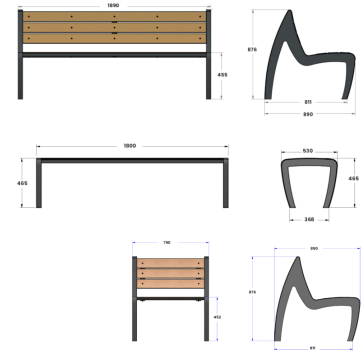

Référence : 20.14 INDA
Produit : Fauteuil Hermès métal et H.P.L
Collection : Convivialité

Descriptif :

réf. 20.14-IND A

Fauteuil Hermès acier & H.P.L

Plus d'entretien pour ce modèle habillé en stratifié d'extérieur.

Dimensions:

- Longueur : 790
- Largeur: 747mm
- Hauteur assise & hors tout : 465mm

Matériaux, revêtements, couleurs :

Structure:

- Ensemble mécano-soudé en acier apte à la galvanisation à chaud.
- Galvanisation à chaud des produits finis.
- Avec ou sans thermolaquage, poudre thermodurcissable à base de résine polyester.
- Mise à la teinte : au choix du nuancier RAL ou RAL fine texture.

Habillage:

- Décors bois ou unis, en H.P.L, stratifié compact haute pression d'extérieur (à définir)
- Monté