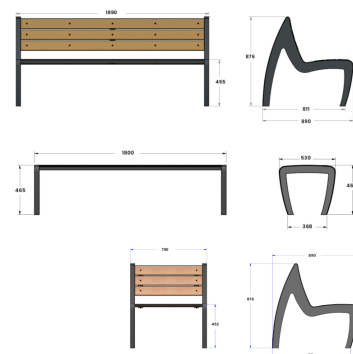

Référence : 20.14 INDA  
Produit : Fauteuil Hermès métal et H.P.L  
Collection : Convivialité

### Descriptif :

réf. 20.14-IND A

Fauteuil Hermès acier & H.P.L

Plus d'entretien pour ce modèle habillé en stratifié d'extérieur.

Dimensions:

- Longueur : 790
- Largeur: 747mm
- Hauteur assise & hors tout : 465mm