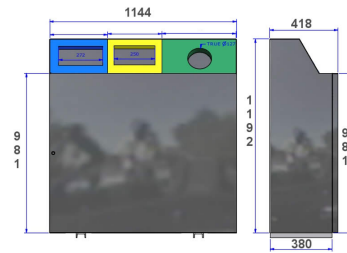

### **Descriptif :**

**réf. 41.10-INDA Corbeille Confluence, sandow monté**

- Dimensions: 418 x 8981 x 1192 ht hors-sol x Longueur: 1145mm
- Porte latérale mobile avec clé triangle Fixation au sol par 4 goujons M10 (non fournis)