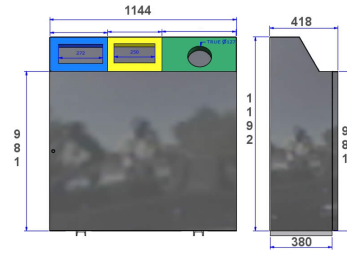

Référence : 41.10-INDA
Produit : Corbeille Confluence à tri sélectif
Collection : Convivialité

Descriptif :

réf. 41.10-INDA Corbeille Confluence, sandow monté

- Dimensions: 418 x 8981 x 1192 ht hors-sol x Longueur: 1145mm
- Porte latérale mobile avec clé triangle Fixation au sol par 4 goujons M10 (non fournis)

Matériaux, revêtements, couleurs :

- Ensemble mécano-soudé
- Primaire EPOXY APP120 (+/- 60 microns)
- Thermo laquage, poudre thermodurcissable à base de résine polyester (Minimum 60microns)
- Mise à la teinte au choix dans nos collections RAL, RAL Fine Textured conseillé, Sablé conseillé