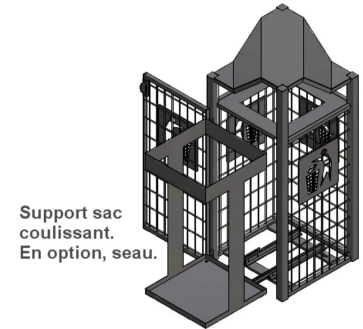

Référence : 184.11-INDA

Produit : Corbeille de propreté urbaine Trinité

Collection : Convivialité

Descriptif :

Corbeille Kultura, modèle: K.4 avec support de sac coulissant.

Pour préserver la propreté des espaces publics toujours plus investis par les piétons, ce modèle à sceller dans le sol, offre un vidage rapide et facile tout en permettant de calibrer les déchets et protéger son intérieur des intempéries et des nuisibles.

Type : Kultura K.4

Fixation : Simplement posée au sol

Option : Avec seau intérieur coulissant.

Matériaux, revêtements, couleurs :

- Ensemble mécano-soudé en acier apte à la galvanisation à chaud
- Galvanisation à chaud des produits finis (+/-55 microns)
- Thermo laquage, poudre thermodurcissable à base de résine polyester (Minimum 60microns)
- Mise à la teinte au choix dans nos collections RAL, RAL Fine Textured conseillé, Sablé conseillé