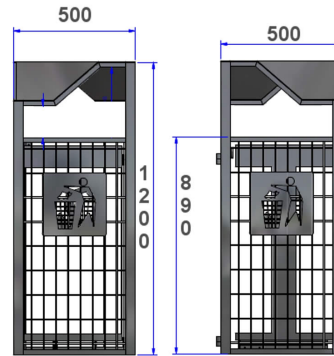

Référence : 184.11-INDA

Produit : Corbeille de propreté urbaine Trinité

Collection : Convivialité

Descriptif :

Corbeille Kultura, modèle: K.4 avec support de sac coulissant.

Pour préserver la propreté des espaces publics toujours plus investis par les piétons, ce modèle à sceller dans le sol, offre un vidage rapide et facile tout en permettant de calibrer les déchets et protéger son intérieur des intempéries et des nuisibles.

Type : Kultura K.4

Fixation : Simplement posée au sol

Option : Avec seau intérieur coulissant.

Matériaux, revêtements, couleurs :

- Ensemble mécano-soudé en acier apte à la galvanisation à chaud
- Galvanisation à chaud des produits finis (+/-55 microns)
- Thermo laquage, poudre thermodurcissable à base de résine polyester (Minimum 60microns)
- Mise à la teinte au choix dans nos collections RAL, RAL Fine Textured conseillé, Sablé conseillé