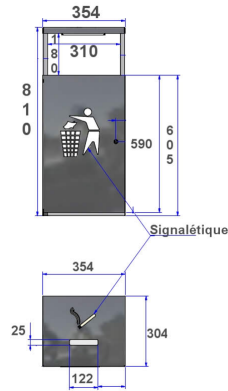

Référence : 240.12
Produit : Corbeille Capucine
Collection : Convivialité

Descriptif :

Corbeille Kultura, modèle: K.2 avec support de sac coulissant & son cendrier.

Type : K.2

Fixation : Simplement posée au sol