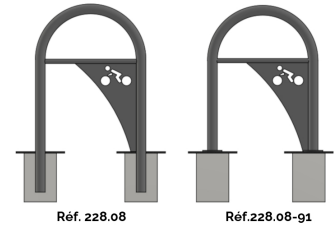

Référence : 228.08
Produit : Arceau appui-vélos Kultura avec picto
Collection : Mobilité

Descriptif :

Arceau appui-vélos Kultura avec picto vélo

- Longueur : **680mm**
- Hauteur hors-tout **1.15m pour 0,90m hors-sol**
- Arceau : **Tube Ø60mm**
- Tôle avec découpe laser du picto
- En option [91] : sur platine
- Variante : sans picto – réf. 041.06