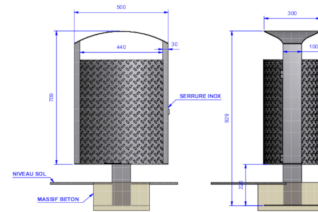

### **Descriptif :**

Corbeille Causette, modèle: C.6 & seau.

Ce modèle à sceller dans le sol offre un vidage rapide et facile tout en permettant de calibrer les déchets.

Contenance : 60 litres.

Déclinaisons disponibles :

Type : C.6

Fixation : Fixe à sceller