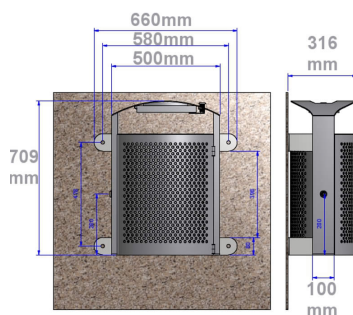

Référence : 93.04-INDA

Produit : Corbeille de propreté urbaine et son clip-sac Gargantua

Collection : Convivialité

Descriptif :

Corbeille Banlieue, modèle: murale avec cendrier & son clip sac. Pour préserver la propreté des espaces publics toujours plus investi par les piétons, ce modèle mural, offre un vidage rapide et facile tout en permettant de calibrer les déchets et protéger son intérieur des intempéris et des nuisibles.

Déclinaisons disponibles :

Type : V.1 Habillage: tôle perforée

Fixation : Fixation murale

Matériaux, revêtements, couleurs :

- Ensemble mécano-soudé en acier apte à la galvanisation à chaud
- Galvanisation à chaud des produits finis (+/-55 microns)
- Thermo laquage, poudre thermodurcissable à base de résine polyester (Minimum 60microns)
- Mise à la teinte au choix dans nos collections RAL, RAL Fine Textured conseillé, Sablé conseillé