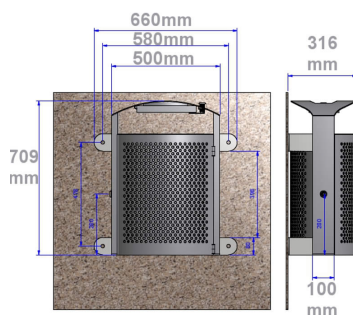

### **Descriptif :**

Corbeille Banlieue, modèle: murale avec cendrier & son clip sac. Pour préserver la propreté des espaces publics toujours plus investi par les piétons, ce modèle mural, offre un vidage rapide et facile tout en permettant de calibrer les déchets et protéger son intérieur des intempéris et des nuisibles.

Déclinaisons disponibles :

Type : V.1 Habillage: tôle perforée

Fixation : Fixation murale