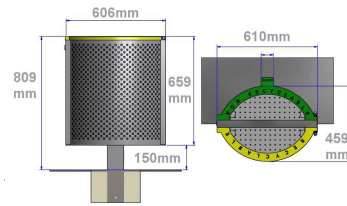

Référence : 76.14-IND C

Produit : Poubelle de tri sélectif et ses clips sacs

Collection : Convivialité

Descriptif :

Corbeille Banlieue, modèle: tri-sélectif & ses clips sacs. Au-delà de l'usage classique proposé par la corbeille, ce modèle à 2 compartiments permet aux collectivités locales de s'impliquer davantage dans la collecte sélective au dehors de la sphère privé et de supporter les diverses actions pédagogiques.

Déclinaisons disponibles :

Corbeille Banlieue, modèle: tri-sélectif & ses bacs (Référence 76.14-IND B)

Type : V.1 Habillage: tôle perforée

Fixation : Fixe à sceller

Matériaux, revêtements, couleurs :

- Ensemble mécano-soudé en acier apte à la galvanisation à chaud
- Galvanisation à chaud des produits finis (+/-55 microns)
- Thermo laquage, poudre thermodurcissable à base de résine polyester (Minimum 60microns)
- Mise à la teinte au choix dans nos collections RAL, RAL Fine Textured conseillé, Sablé conseillé