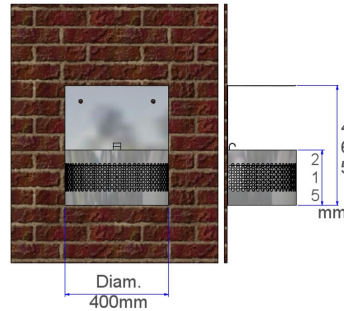

Référence : 502.10
Produit : Cendrier de rue
Collection : Convivialité

Descriptif :

Cendrier Banlieue, modèle: murale.

Pour réduire la pollution au sol, renforcée par l'interdit de fumer dans les lieux publics, le cendrier est destiné à recevoir les déchets du tabac. Ce modèle est mural.

Type : S

Matériaux, revêtements, couleurs :

- Ensemble mécano-soudé en acier apte à la galvanisation à chaud
- Galvanisation à chaud des produits finis (+/-55 microns)
- Thermo laquage, poudre thermodurcissable à base de résine polyester (Minimum 60microns)
- Mise à la teinte au choix dans nos collections RAL, RAL Fine Textured conseillé, Sablé conseillé