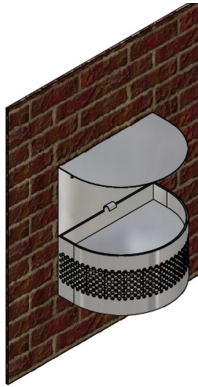

Référence : 502.10
Produit : Cendrier de rue
Collection : Convivialité

Descriptif :

Cendrier Banlieue, modèle: murale.

Pour réduire la pollution au sol, renforcée par l'interdit de fumer dans les lieux publics, le cendrier est destiné à recevoir les déchets du tabac. Ce modèle est mural.

Type : S

Matériaux, revêtements, couleurs :

- Ensemble mécano-soudé en acier apte à la galvanisation à chaud
- Galvanisation à chaud des produits finis (+/-55 microns)
- Thermo laquage, poudre thermodurcissable à base de résine polyester (Minimum 60microns)
- Mise à la teinte au choix dans nos collections RAL, RAL Fine Textured conseillé, Sablé conseillé