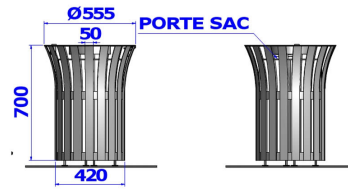

### **Descriptif :**

Corbeille Synchro, modèle: S.1 & son porte-sac.

L'espace public extérieur étant de plus en plus investi par les piétons, la corbeille contribue à la préservation de zones propres. Ce modèle simplement posé au sol, calibre la dimension des déchets grâce à son orifice et permet un vidage facile et rapide.

Déclinaison(s) disponible(s) :

Corbeille Synchro, modèle: S.1 & son seau (Référence 145.14 & 146.14)

Type : S.1

Fixation : Posée au sol