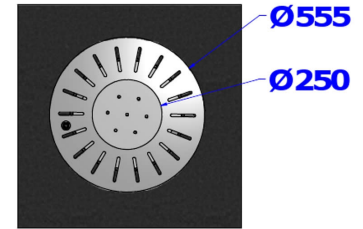

Référence : 145.14-IND A
Produit : Corbeille Synchro
Collection : Convivialité

Descriptif :

Corbeille Synchro, modèle: S.1 & son seau

L'espace public extérieur étant de plus en plus investi par les piétons, la corbeille contribue à la préservation de zones propres. Ce modèle simplement posé au sol, calibre la dimension des déchets grâce à son orifice et permet un vidage facile et rapide.

Déclinaison(s) disponible(s) :

Corbeille Synchro, modèle: S.1 & son potre-sac (Référence 145.14 & 147.14)

Type : S.1

Fixation : Posée au sol

Matériaux, revêtements, couleurs :

- Ensemble mécano-soudé
- Primaire EPOXY APP120 (+/- 60 microns)
- Thermo laquage, poudre thermodurcissable à base de résine polyester (Minimum 60microns)
- Mise à la teinte au choix dans nos collections RAL, RAL Fine Textured conseillé, Sablé conseillé