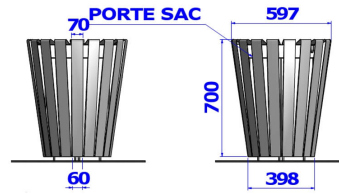

Référence : 144.14 & 147.14
Produit : Corbeille de rue et son porte-sac Hermes
Collection : Convivialité

Descriptif :

Corbeille Synchro, modèle: S.2 & son support de sac. Ce modèle simplement posé au sol, calibre la dimension des déchets grâce à son orifice et permet un vidage facile et rapide.

Déclinaison(s) disponible(s) :

Corbeille Synchro, modèle: S.2 & son seau (Référence 144.14 & 146.14)

Type : S.2

Fixation : Posée au sol.

Matériaux, revêtements, couleurs :

- Ensemble mécano-soudé
- Primaire EPOXY APP120 (+/- 60 microns)
- Thermo laquage, poudre thermodurcissable à base de résine polyester (Minimum 60microns)
- Mise à la teinte au choix dans nos collections RAL, RAL Fine Textured conseillé, Sablé conseillé