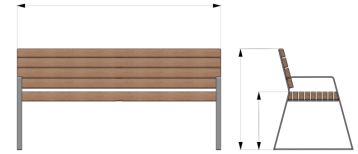

Référence : 217.14
Produit : Banc avec dossier métal & bois
Collection : Convivialité

Descriptif :

**Modèle avec des accoudoirs pour aider les plus faibles lorsqu'il faut s'asseoir et se relever.
Très confortable grâce à son degré d'inclinaison ergonomique.**

- Longueur: 1735mm
- Largeur: 667mm
- Hauteur d'assise: 465mm x 835mm hors-tout

Fixation : fixe sur platine.

Ce modèle est décliné en banc sans dossier et en fauteuil pour créer des ambiances originales.