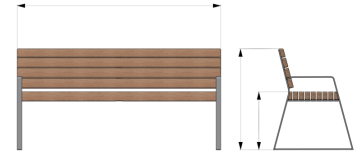

Référence : 217.14

Produit : Banc avec dossier métal & bois

Collection : Convivialité

Descriptif :

**Modèle avec des accoudoirs pour aider les plus faibles lorsqu'il faut s'asseoir et se relever.
Très confortable grâce à son degré d'inclinaison ergonomique.**

- Longueur: 1735mm
- Largeur: 667mm
- Hauteur d'assise: 465mm x 835mm hors-tout

Fixation : fixe sur platine.

Ce modèle est décliné en banc sans dossier et en fauteuil pour créer des ambiances originales.

Matériaux, revêtements, couleurs :

Piètements (& barre de renforts):

- Ensemble mécano-soudé en acier apte à la galvanisation à chaud.
- Galvanisation à chaud des produits finis
- Thermo laquage, poudre thermodurcissable à base de résine polyester
- Mise à la teinte RAL Classique ou RAL Fine texture : à définir.