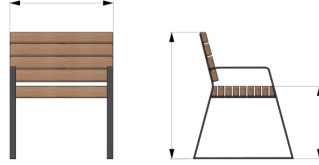

### **Descriptif :**

**Très confortable grâce à son degré d'inclinaison ergonomique.**

**Modèle avec des accoudoirs pour aider les plus faibles lorsqu'il faut s'asseoir et se relever.**

- Longueur: 680
- Largeur: 667mm,
- Hauteur d'assise: 465mm

Fixation : fixe sur platine.

Ce modèle est décliné en banc avec ou sans dossier pour créer des ambiances originales.