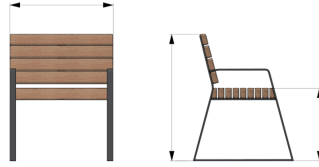

Référence : 216.14
Produit : Fauteuil métal & bois
Collection : Convivialité

Descriptif :

Très confortable grâce à son degré d'inclinaison ergonomique.

Modèle avec des accoudoirs pour aider les plus faibles lorsqu'il faut s'asseoir et se relever.

- Longueur: 680
- Largeur: 667mm,
- Hauteur d'assise: 465mm

Fixation : fixe sur platine.

Ce modèle est décliné en banc avec ou sans dossier pour créer des ambiances originales.

Matériaux, revêtements, couleurs :