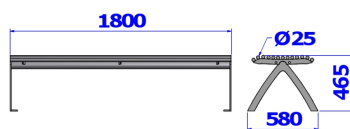

Référence : 210.14-INDA
Produit : Banc Synchro sans dossier métal
Collection : Convivialité

Descriptif :

Modèle très urbain, ce banc caméléon s'intègre naturellement dans tous les environnements

- Dimensions : 1800mm x 465mm hauteur d'assise.
- Fixations : fixe sur platine.