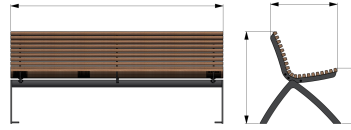

### Descriptif :

**Un banc aux inspirations atemporelles pour des atmosphères contemporaines.**

**Très confortable grâce à son degré d'inclinaison ergonomique.**

- Dimensions : 1800mm x 465mm hauteur d'assise x 774mm hors-tout
- Fixations : fixe sur platine.
- En option: paire d'accoudoirs.

*Ce modèle se décline en fauteuil et banquette.*