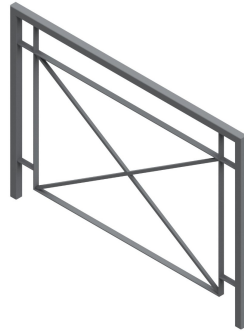

Référence : 202.14-4
Produit : Barrière Kultura Croix
Collection : Sécurité

Descriptif :

Main courante : tube Ø42 mm

Montant & sous lisse : tube de 40 x 40 mm

Longueur : 1.40 m

Hauteur totale : 1.20 m

Hauteur hors-sol : 1.00 m

Matériaux, revêtements, couleurs :

- Ensemble mécano-soudé en acier apte à la galvanisation à chaud.
- Galvanisation à chaud des produits finis (55 à 85 microns selon l' épaisseur des tubes).
- Thermolaquage, poudre thermodurcissable à base de résine polyester (minimum 60 microns).