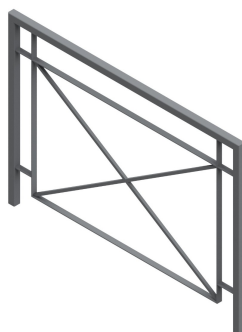

Référence : 202.14-4  
Produit : Barrière Kultura Croix  
Collection : Sécurité

### Descriptif :

**Main courante :** tube Ø42 mm

**Montant & sous lisse :** tube de 40 x 40 mm

**Longueur :** 1.40 m

**Hauteur totale :** 1.20 m

**Hauteur hors-sol :** 1.00 m

### Matériaux, revêtements, couleurs :

- Ensemble mécano-soudé en acier apte à la galvanisation à chaud.
- Galvanisation à chaud des produits finis (55 à 85 microns selon l' épaisseur des tubes).
- Thermolaquage, poudre thermodurcissable à base de résine polyester (minimum 60 microns).