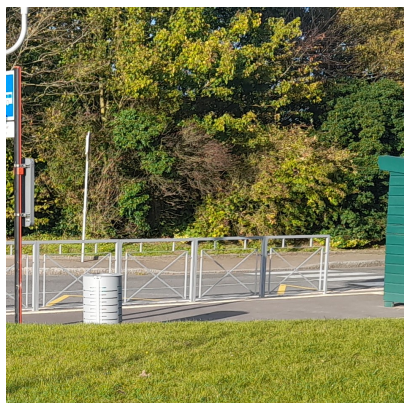

Référence : 202.14-4  
Produit : Barrière Kultura Croix  
Collection : Sécurité

### Descriptif :

**Main courante :** tube Ø42 mm

**Montant & sous lisse :** tube de 40 x 40 mm

**Longueur :** 1.40 m

**Hauteur totale :** 1.20 m

**Hauteur hors-sol :** 1.00 m