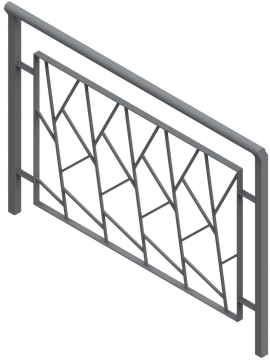

Référence : 200.14-5
Produit : Barrière Synchro Ecaille
Collection : Sécurité

Descriptif :

Main courante : tube Ø42 mm

Montant & sous lisse : tube de 40 x 40 mm

Longueur : 1.40 m

Hauteur totale : 1.20 m

Hauteur hors-sol : 1.00 m

Matériaux, revêtements, couleurs :

- Ensemble mécano-soudé en acier apte à la galvanisation à chaud.
- Galvanisation à chaud des produits finis (55 à 85 microns selon l' épaisseur des tubes).
- Thermolaquage, poudre thermodurcissable à base de résine polyester (minimum 60 microns).