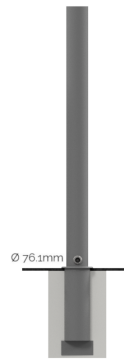

Référence : 74.10-B3 INDA

Produit : Potelet anti-stationnement Oriane V.4 Ø76.1, Ø88.9mm amovible

Collection : Sécurité

Descriptif :

Potelet amovible avec Embase B3, conforme à l'arrêté ministériel du 31/12/1999 relatif aux prescriptions sur l'accessibilité des personnes handicapées.

Type : **Oriane V.4**

Dimensions (s):

- Diamètre: **Ø76.1mm**
- Référence **74.10-B3 INDA**, Hauteur hors-sol: 0.90m
- Référence **75.10B3 INDA**, Hauteur hors-sol: 1.20m
- Diamètre: **Ø88.9mm**
- Référence **59.12-B3 INDA**, Hauteur hors-sol: 0.90m
- Référence **59.12-2-B3 INDA**, Hauteur hors-sol: 1.20m

Fixation : amovible avec fourreau de scellement

Déclinaison(s) : version fixe, version sécable.

Option (s) : Pommeau blanc pour le contraste visuel, avec 1 ou 2 anneaux, avec bandes rétro-réfléchissantes rouges ou blanches