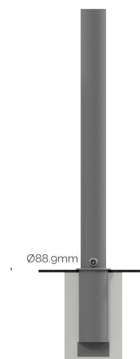

Référence : 74.10-B3 INDA

Produit : Potelet anti-stationnement Oriane V.4 Ø76.1, Ø88.9mm amovible

Collection : Sécurité

### Descriptif :

**Potelet amovible avec Embase B3, conforme à l'arrêté ministériel du 31/12/1999 relatif aux prescriptions sur l'accessibilité des personnes handicapées.**

Type : **Oriane V.4**

Dimensions (s):

- Diamètre: **Ø76.1mm**
- Référence **74.10-B3 INDA**, Hauteur hors-sol: 0.90m
- Référence **75.10B3 INDA**, Hauteur hors-sol: 1.20m
- Diamètre: **Ø88.9mm**
- Référence **59.12-B3 INDA**, Hauteur hors-sol: 0.90m
- Référence **59.12-2-B3 INDA**, Hauteur hors-sol: 1.20m

**Fixation :** amovible avec fourreau de scellement

**Déclinaison(s) :** version fixe, version sécable.

**Option (s) :** Pommeau blanc pour le contraste visuel, avec 1 ou 2 anneaux, avec bandes rétro-réfléchissantes rouges ou blanches