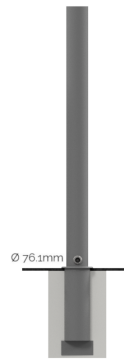

Référence : 74.10-B3 INDA

Produit : Potelet anti-stationnement Oriane V.4 Ø76.1, Ø88.9mm amovible

Collection : Sécurité

### Descriptif :

**Potelet amovible avec Embase B3, conforme à l'arrêté ministériel du 31/12/1999 relatif aux prescriptions sur l'accessibilité des personnes handicapées.**

Type : **Oriane V.4**

Dimensions (s):

- Diamètre: **Ø76.1mm**
- Référence **74.10-B3 INDA**, Hauteur hors-sol: 0.90m
- Référence **75.10B3 INDA**, Hauteur hors-sol: 1.20m
- Diamètre: **Ø88.9mm**
- Référence **59.12-B3 INDA**, Hauteur hors-sol: 0.90m
- Référence **59.12-2-B3 INDA**, Hauteur hors-sol: 1.20m

**Fixation :** amovible avec fourreau de scellement

**Déclinaison(s) :** version fixe, version sécable.

**Option (s) :** Pommeau blanc pour le contraste visuel, avec 1 ou 2 anneaux, avec bandes rétro-réfléchissantes rouges ou blanches