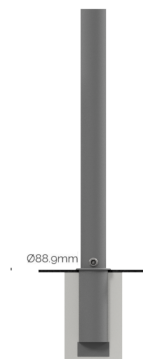

Référence : 74.10-B3 INDA

Produit : Potelet anti-stationnement Oriane V.4 Ø76.1, Ø88.9mm amovible

Collection : Sécurité

Descriptif :

Potelet amovible avec Embase B3, conforme à l'arrêté ministériel du 31/12/1999 relatif aux prescriptions sur l'accessibilité des personnes handicapées.

Type : **Oriane V.4**

Dimensions (s):

- Diamètre: **Ø76.1mm**
- Référence **74.10-B3 INDA**, Hauteur hors-sol: 0.90m
- Référence **75.10B3 INDA**, Hauteur hors-sol: 1.20m
- Diamètre: **Ø88.9mm**
- Référence **59.12-B3 INDA**, Hauteur hors-sol: 0.90m
- Référence **59.12-2-B3 INDA**, Hauteur hors-sol: 1.20m

Fixation : amovible avec fourreau de scellement

Déclinaison(s) : version fixe, version sécable.

Option (s) : Pommeau blanc pour le contraste visuel, avec 1 ou 2 anneaux, avec bandes rétro-réfléchissantes rouges ou blanches