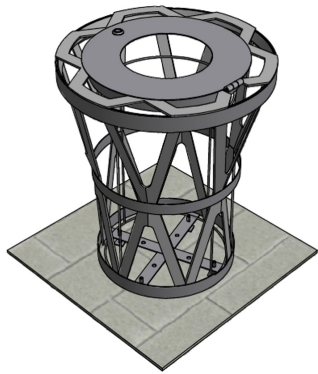

Référence : 141.14 & 147.14

Produit : Corbeille de propreté urbaine et son porte sac Graphique

Collection : Convivialité

### Descriptif :

Corbeille A.sensio, modèle: A.2 & support sac plastique. Ce modèle simplement posé au sol, calibre la dimension des déchets grâce à son orifice et permet un vidage facile et rapide.

Déclinaisons disponibles :

Version avec support seau, Référence: 141.14 & 146.14

Type : A.2

Fixation : Posée au sol

Option : Fourreau de scellement"