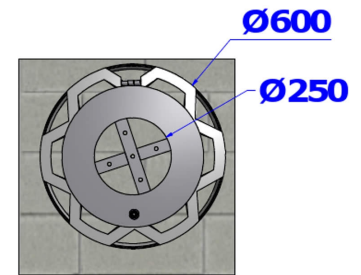

Référence : 141.14 & 147.14

Produit : Corbeille de propreté urbaine et son porte sac Graphique

Collection : Convivialité

Descriptif :

Corbeille A.sensio, modèle: A.2 & support sac plastique. Ce modèle simplement posé au sol, calibre la dimension des déchets grâce à son orifice et permet un vidage facile et rapide.

Déclinaisons disponibles :

Version avec support seau, Référence: 141.14 & 146.14

Type : A.2

Fixation : Posée au sol

Option : Fourreau de scellement"

Matériaux, revêtements, couleurs :

- Ensemble mécano-soudé
- Primaire EPOXY APP120 (+/- 60 microns)
- Thermo laquage, poudre thermodurcissable à base de résine polyester (Minimum 60microns)
- Mise à la teinte au choix dans nos collections RAL, RAL Fine Textured conseillé, Sablé conseillé