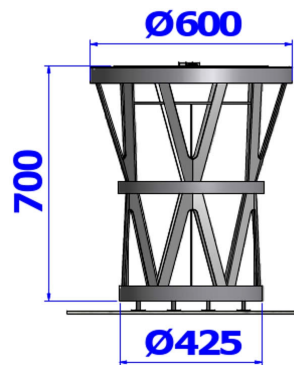

### Descriptif :

Corbeille A.sensio, modèle: A.2 & support sac plastique. Ce modèle simplement posé au sol, calibre la dimension des déchets grâce à son orifice et permet un vidage facile et rapide.

Déclinaisons disponibles :

Version avec support seau, Référence: 141.14 & 146.14

Type : A.2

Fixation : Posée au sol

Option : Fourreau de scellement"