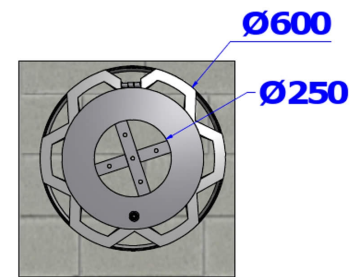

### Descriptif :

Corbeille A.sensio, modèle: A.2 & support sac plastique. Ce modèle simplement posé au sol, calibre la dimension des déchets grâce à son orifice et permet un vidage facile et rapide.

Déclinaisons disponibles :