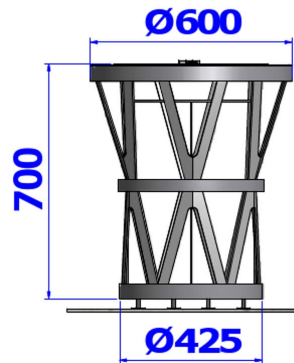

Référence : 141.14 & 147.14

Produit : Corbeille de propreté urbaine et son porte sac Graphique

Collection : Convivialité

Descriptif :

Corbeille A.sensio, modèle: A.2 & support sac plastique. Ce modèle simplement posé au sol, calibre la dimension des déchets grâce à son orifice et permet un vidage facile et rapide.

Déclinaisons disponibles :

Version avec support seau, Référence: 141.14 & 146.14

Type : A.2

Fixation : Posée au sol

Option : Fourreau de scellement"

Matériaux, revêtements, couleurs :

- Ensemble mécano-soudé
- Primaire EPOXY APP120 (+/- 60 microns)
- Thermo laquage, poudre thermodurcissable à base de résine polyester (Minimum 60microns)
- Mise à la teinte au choix dans nos collections RAL, RAL Fine Textured conseillé, Sablé conseillé