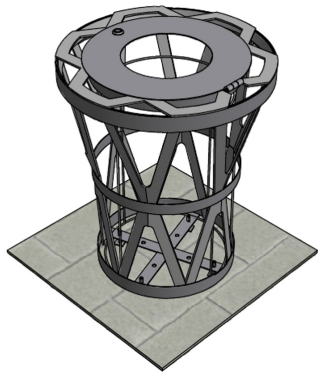

Référence : 141.14 & 147.14

Produit : Corbeille de propreté urbaine et son porte sac Graphique

Collection : Convivialité

Descriptif :

Corbeille A.sensio, modèle: A.2 & support sac plastique. Ce modèle simplement posé au sol, calibre la dimension des déchets grâce à son orifice et permet un vidage facile et rapide.

Déclinaisons disponibles :

Version avec support seau, Référence: 141.14 & 146.14

Type : A.2

Fixation : Posée au sol

Option : Fourreau de scellement"

Matériaux, revêtements, couleurs :

- Ensemble mécano-soudé
- Primaire EPOXY APP120 (+/- 60 microns)
- Thermo laquage, poudre thermodurcissable à base de résine polyester (Minimum 60microns)
- Mise à la teinte au choix dans nos collections RAL, RAL Fine Textured conseillé, Sablé conseillé