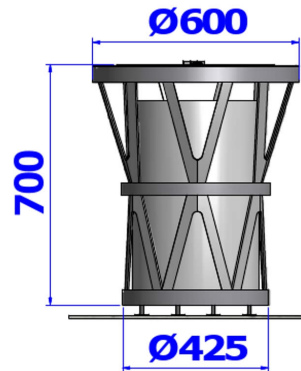

**Référence :** 141.14 & 146.14  
**Produit :** Corbeille Graphique  
**Collection :** Convivialité

### **Descriptif :**

Corbeille A.sensio, modèle: A.2 & son seaus. Ce modèle simplement posé au sol, calibre la dimension des déchets grâce à son orifice et permet un vidage facile et rapide du seau.

Déclinaisons disponibles :

Version avec support pot-sac plastique, Référence: 141.14 & 147.14

Type : A.2

Fixation : Posée au sol

Option : Fourreau de scellement