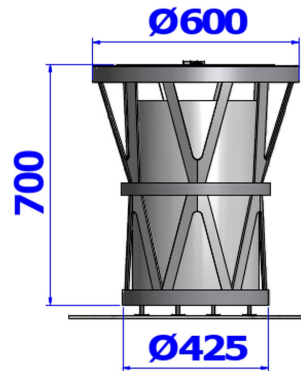

Référence : 141.14 & 146.14
Produit : Corbeille Graphique
Collection : Convivialité

Descriptif :

Corbeille A.sensio, modèle: A.2 & son seaus. Ce modèle simplement posé au sol, calibre la dimension des déchets grâce à son orifice et permet un vidage facile et rapide du seau.

Déclinaisons disponibles :

Version avec support pot-sac plastique, Référence: 141.14 & 147.14

Type : A.2

Fixation : Posée au sol

Option : Fourreau de scellement

Matériaux, revêtements, couleurs :

- Ensemble mécano-soudé
- Primaire EPOXY APP120 (+/- 60 microns)
- Thermo laquage, poudre thermodurcissable à base de résine polyester (Minimum 60microns)
- Mise à la teinte au choix dans nos collections RAL, RAL Fine Textured conseillé, Sablé conseillé