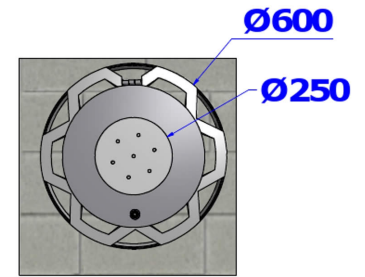

### **Descriptif :**

Corbeille A.sensio, modèle: A.2 & son seaus. Ce modèle simplement posé au sol, calibre la dimension des déchets grâce à son orifice et permet un vidage facile et rapide du seau.

Déclinaisons disponibles :