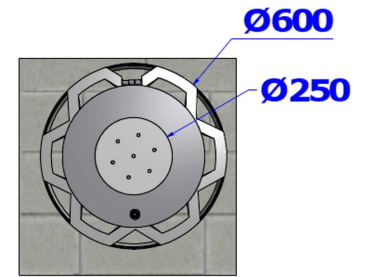

Référence : 141.14 & 146.14
Produit : Corbeille Graphique
Collection : Convivialité

Descriptif :

Corbeille A.sensio, modèle: A.2 & son seaus. Ce modèle simplement posé au sol, calibre la dimension des déchets grâce à son orifice et permet un vidage facile et rapide du seau.

Déclinaisons disponibles :

Version avec support pot-sac plastique, Référence: 141.14 & 147.14

Type : A.2

Fixation : Posée au sol

Option : Fourreau de scellement

Matériaux, revêtements, couleurs :

- Ensemble mécano-soudé
- Primaire EPOXY APP120 (+/- 60 microns)
- Thermo laquage, poudre thermodurcissable à base de résine polyester (Minimum 60microns)
- Mise à la teinte au choix dans nos collections RAL, RAL Fine Textured conseillé, Sablé conseillé