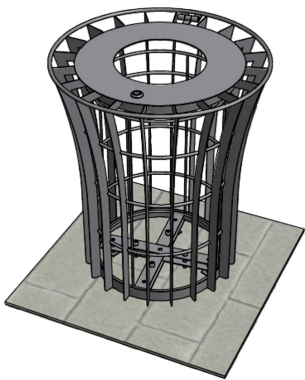

Référence : 140.14 & 147.14
Produit : Corbeille de ville et son porte sac
Collection : Convivialité

Descriptif :

Corbeille A.sensio, modèle: A.1 & support sac plastique. Ce modèle simplement posé au sol, calibre la dimension des déchets grâce à son orifice et permet un vidage facile et rapide. En cas de "plan vigipirate", ce modèle est parfaitement recommandé.

Contenance: 65 litres

Hauteur hors-sol: 700mm

Déclinaisons disponibles :

Modèle avec seau, référence: 140.14 & 146.14

Type : A.1

Fixation : Posée au sol

Option : Fourreau de scellement

Matériaux, revêtements, couleurs :

- Ensemble mécano-soudé
- Primaire EPOXY APP120 (+/- 60 microns)
- Thermo laquage, poudre thermodurcissable à base de résine polyester (Minimum 60microns)
- Mise à la teinte au choix dans nos collections RAL, RAL Fine Textured conseillé, Sablé conseillé