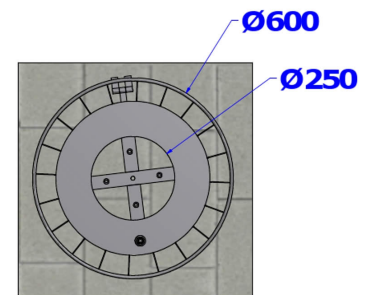

Référence : 140.14 & 147.14
Produit : Corbeille de ville et son porte sac
Collection : Convivialité

Descriptif :

Corbeille A.sensio, modèle: A.1 & support sac plastique. Ce modèle simplement posé au sol, calibre la dimension des déchets grâce à son orifice et permet un vidage facile et rapide. En cas de "plan vigipirate", ce modèle est parfaitement recommandé.

Contenance: 65 litres

Hauteur hors-sol: 700mm

Déclinaisons disponibles :

Modèle avec seau, référence: 140.14 & 146.14

Type : A.1

Fixation : Posée au sol

Option : Fourreau de scellement

Matériaux, revêtements, couleurs :