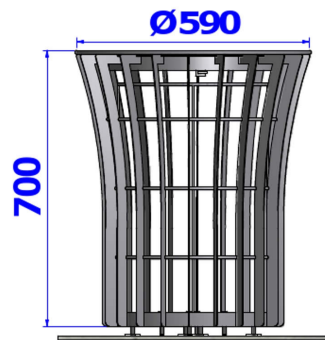

Référence : 140.14 & 147.14
Produit : Corbeille de ville et son porte sac
Collection : Convivialité

Descriptif :

Corbeille A.sensio, modèle: A.1 & support sac plastique. Ce modèle simplement posé au sol, calibre la dimension des déchets grâce à son orifice et permet un vidage facile et rapide. En cas de "plan vigipirate", ce modèle est parfaitement recommandé.

Contenance: 65 litres

Hauteur hors-sol: 700mm

Déclinaisons disponibles :

Modèle avec seau, référence: 140.14 & 146.14

Type : A.1

Fixation : Posée au sol

Option : Fourreau de scellement

Matériaux, revêtements, couleurs :