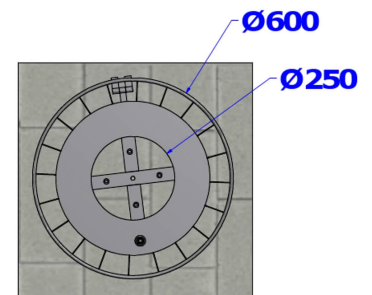

Référence : 140.14 & 147.14
Produit : Corbeille de ville et son porte sac
Collection : Convivialité

Descriptif :

Corbeille A.sensio, modèle: A.1 & support sac plastique. Ce modèle simplement posé au sol, calibre la dimension des déchets grâce à son orifice et permet un vidage facile et rapide. En cas de "plan vigipirate", ce modèle est parfaitement recommandé.

Contenance: 65 litres

Hauteur hors-sol: 700mm

Déclinaisons disponibles :

Modèle avec seau, référence: 140.14 & 146.14

Type : A.1

Fixation : Posée au sol

Option : Fourreau de scellement

Matériaux, revêtements, couleurs :