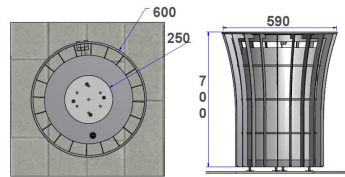

Référence : 140.14-IND A
Produit : Corbeille A.sensio
Collection : Convivialité

Modèle avec
pieds sur vérins.

Descriptif :

Corbeille A.sensio, modèle: A.1 & son seau. Ce modèle simplement posé au sol, calibre la dimension des déchets grâce à son orifice et permet un vidage facile et rapide du seau.

Contenance: 65 litres

Hauteur hors-sol: 700mm

Déclinaisons disponibles :

Modèle avec support sac plastique, référence: 140.14 & 147.14

Type : A.1

Fixation : Posée au sol

Option : Fourreau de scellement

Matériaux, revêtements, couleurs :