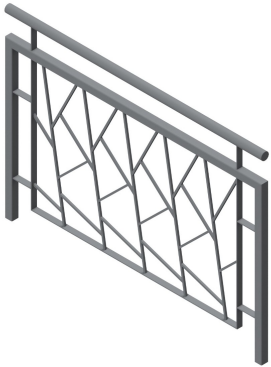

Référence : 201.14-5  
Produit : Barrière A.Sensio Ecaille  
Collection : Sécurité

### Descriptif :

**Main courante :** tube Ø42 mm

**Montant & sous lisse :** tube de 40 x 40 mm

**Longueur :** 1.40 m

**Hauteur totale :** 1.20 m

**Hauteur hors-sol :** 1.00 m

### Matériaux, revêtements, couleurs :

- Ensemble mécano-soudé en acier apte à la galvanisation à chaud.
- Galvanisation à chaud des produits finis (55 à 85 microns selon l' épaisseur des tubes).
- Thermolaquage, poudre thermodurcissable à base de résine polyester (minimum 60 microns).