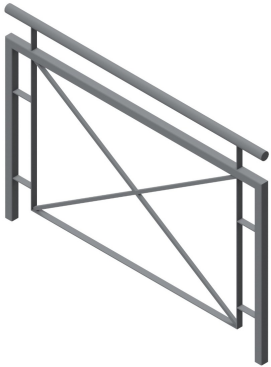

Référence : 201.14-4
Produit : Barrière A.Sensio Croix
Collection : Sécurité

Descriptif :

Main courante : tube Ø42 mm

Montant & sous lisse : tube de 40 x 40 mm

Longueur : 1.40 m

Hauteur totale : 1.20 m

Hauteur hors-sol : 1.00 m

Matériaux, revêtements, couleurs :

- Ensemble mécano-soudé en acier apte à la galvanisation à chaud.
- Galvanisation à chaud des produits finis (55 à 85 microns selon l' épaisseur des tubes).
- Thermolaquage, poudre thermodurcissable à base de résine polyester (minimum 60 microns).