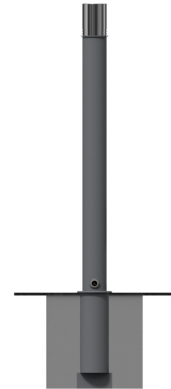

Référence : 123.16-B3 INDA

Produit : Potelet anti-stationnement Banlieue amovible

Collection : Sécurité

Descriptif :

Potelet contemporain Ø76mm avec son pommeau en Inox orné de 2 gorges, élégamment posé sur une petite platine.

Type : **Banlieue**

Fixation : Amovible, Embase B3: conforme à l'arrêté ministériel du 31/12/1999 relatif aux prescriptions sur l'accessibilité des personnes handicapées.

Dimensions (s):

- En 0,90m hors-sol - Référence: **123.16-B3 INDA**
- En 1,20m hors-sol - Référence: **40.15-B3 INDA**

Déclinaison(s) : version fixe.

Matériaux, revêtements, couleurs :

Poteau :

- Ensemble mécano-soudé en acier apte à la galvanisation à chaud
- Galvanisation à chaud des produits finis (+/-55 microns)
- Thermo laquage, poudre thermodurcissable à base de résine polyester (Minimum 60microns)
- Mise à la teinte RAL Classique ou RAL Fine texture : à définir

Pommeaux Banlieue Ø76x 100mm : En Inox poli-brillant