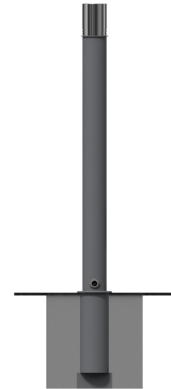

Référence : 123.16-B3 INDA

Produit : Potelet anti-stationnement Banlieue amovible

Collection : Sécurité

### Descriptif :

Potelet contemporain Ø76mm avec son pommeau en Inox orné de 2 gorges, élégamment posé sur une petite platine.

Type : **Banlieue**

Fixation : Amovible, Embase B3: conforme à l'arrêté ministériel du 31/12/1999 relatif aux prescriptions sur l'accessibilité des personnes handicapées.

#### Dimensions (s):

- En 0,90m hors-sol - Référence: **123.16-B3 INDA**
- En 1,20m hors-sol - Référence: **40.15-B3 INDA**

Déclinaison(s) : version fixe.

**Pommeaux Banlieue Ø76x 100mm** : En Inox poli-brillant