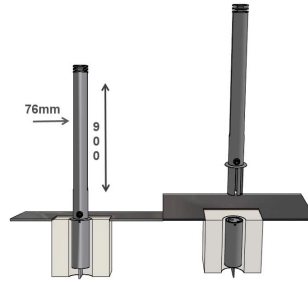

Référence : 346.07-B3 INDA
Produit : Potelet de sécurité amovible
Collection : Sécurité

Descriptif :

Potelet Ø76mm x 0,90m hors-sol.

Type : Banlieue V.3

Fixation : Amovible, Embase B3: conforme à l'arrêté ministériel du 31/12/1999 relatif aux prescriptions sur l'accessibilité des personnes handicapées.

Déclinaison(s) disponible(s) : fixe.

Matériaux, revêtements, couleurs :

- Ensemble mécano-soudé en acier apte à la galvanisation à chaud
- Galvanisation à chaud des produits finis (+/-55 microns)
- Thermo laquage, poudre therm durcissable à base de résine polyester (Minimum 60microns)
- Mise à la teinte RAL 9010 + Bandes réfléchissantes rouges