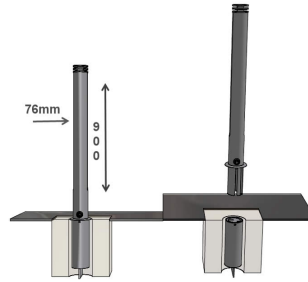

Référence : 346.07-B3 INDA
Produit : Potelet de sécurité amovible
Collection : Sécurité

Descriptif :

Potelet Ø76mm x 0,90m hors-sol.

Type : Banlieue V.3

Fixation : Amovible, Embase B3: conforme à l'arrêté ministériel du 31/12/1999 relatif aux prescriptions sur l'accessibilité des personnes handicapées.

Déclinaison(s) disponible(s) : fixe.

Matériaux, revêtements, couleurs :

- Ensemble mécano-soudé en acier apte à la galvanisation à chaud
- Galvanisation à chaud des produits finis (+/-55 microns)
- Thermo laquage, poudre thermodurcissable à base de résine polyester (Minimum 60microns)
- Mise à la teinte RAL 9010 + Bandes réfléchissantes rouges