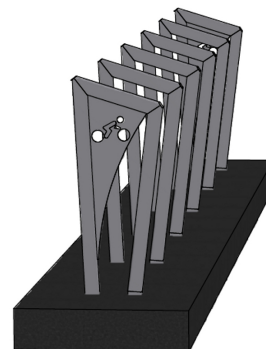

Référence : 04.15

Produit : Arceaux appui-vélos Banlieue avec & sans picto (petit modèle)

Collection : Mobilité

### Banlieue | Petit Modèle

#### réf. 04.15 | Arceau appui-vélos Banlieue

- Longueur : 447 mm
- Hauteur hors-tout : 1280 x 950 mm horssol
- Tube de 70 x 40 mm

#### réf. 05.15 | Arceau appui-vélos Banlieue modèle avec picto.

- Longueur : 447 mm
- Hauteur hors-tout : 1280 x 950 mm horssol
- Tube de 70 x 40 mm
- Tôle avec découpe laser du picto

En option [91] sur platines