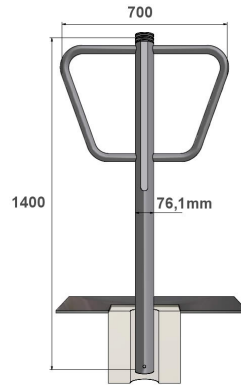

Référence : 346.07-240608
Produit : Appui-vélos triangle Oléa
Collection : Mobilité

Descriptif :

Support vélo Banlieue: modèle V3 à sceller
Hauteur totale: 1,40m x lg: 700mm
Fixation : Fixe à sceller

Matériaux, revêtements, couleurs :