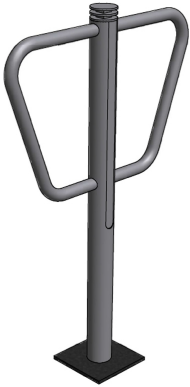

Référence : 346.07-240608
Produit : Appui-vélos triangle Oléa
Collection : Mobilité

Descriptif :

Support vélo Banlieue: modèle V3 à sceller
Hauteur totale: 1,40m x lg: 700mm
Fixation : Fixe à sceller

Matériaux, revêtements, couleurs :

- Ensemble mécano-soudé en acier apte à la galvanisation à chaud.
- Galvanisation à chaud des produits finis
- Thermo laquage, poudre thermodurcissable à base de résine polyester
- Mise à la teinte RAL Classique ou RAL Fine texture : à définir.