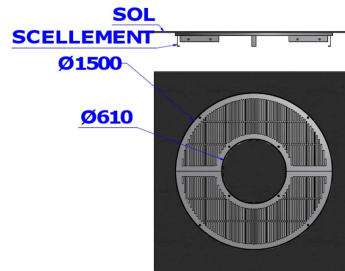

Référence : 23.11 IND A
Produit : Grille d'arbres ronde
Collection : Végétalité

Descriptif :

Banlieue, un mobilier contemporain à l'aise dans toutes les zones de vie urbaine. L'arbre dans l'espace urbain est un patrimoine collectif à protéger. La grille Banlieue permet de préserver l'enracinement de ces individus isolés. Elle repose sur un châssis à sceller.

Extérieur: Ø1,50m x Intérieur: Ø610mm

Déclinaisons disponibles :

Extérieur: Ø1,50m x Intérieur: Ø610mm (Ref. 22.11 IND A)

Extérieur: Ø1,50m x Intérieur: 610x610mm (Ref. 23.11 IND A)

Fixation : Cadre à sceller