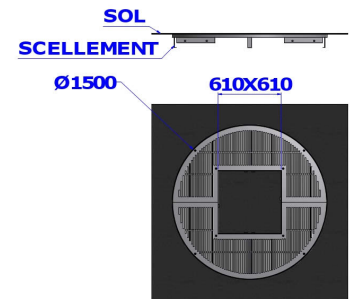

Référence : 23.11 IND A
Produit : Grille d'arbres ronde
Collection : Végétalité

Descriptif :

Banlieue, un mobilier contemporain à l'aise dans toutes les zones de vie urbaine. L'arbre dans l'espace urbain est un patrimoine collectif à protéger. La grille Banlieue permet de préserver l'enracinement de ces individus isolés. Elle repose sur un châssis à sceller.

Extérieur: Ø1,50m x Intérieur: Ø610mm

Déclinaisons disponibles :

Extérieur: Ø1,50m x Intérieur: Ø610mm (Ref. 22.11 IND A)

Extérieur: Ø1,50m x Intérieur: 610x610mm (Ref. 23.11 IND A)

Fixation : Cadre à sceller