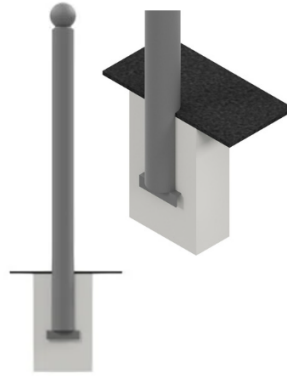

Référence : 10101
Produit : Potelet anti-stationnement Boule fixe
Collection : Sécurité

Descriptif :

Mobiliers intemporels issus de notre patrimoine urbain collectif. Le potelet empêche le stationnement anarchique sur les trottoirs et constitue également un repère visuel le long des cheminements piétonniers. Ce modèle est fixe à sceller.

Type : Boule

Boule: Ø90mm - Corps: Ø76mm

Hauteur totale: 1,23m - Hauteur hors-sol: 1,03m

Déclinaisons disponibles :

réf. 10101: Hauteur totale 1,13 m

réf. 10161: 1,23 m

réf. 10161: 1,25 m

réf. 10101-261007: 1,30 m

réf. 10191: 1,50 m

Autres dimensions sur consultation.

Fixation : Fixe à sceller

Infos complémentaires : autres hauteurs; potelet fixe sur platine; potelet amovible; potelet rabattable; potelet rabattable dans un coffre.

Option : Pommeau blanc pour le contraste visuel, avec 1 ou 2 anneaux

Matériaux, revêtements, couleurs :

- Ensemble mécano-soudé en acier apte à la galvanisation à chaud.
- Galvanisation à chaud des produits finis.
- Thermolaquage, poudre thermodurcissable à base de résine polyester.
- Mise à la teinte : au choix du nuancier RAL ou RAL fine texture.